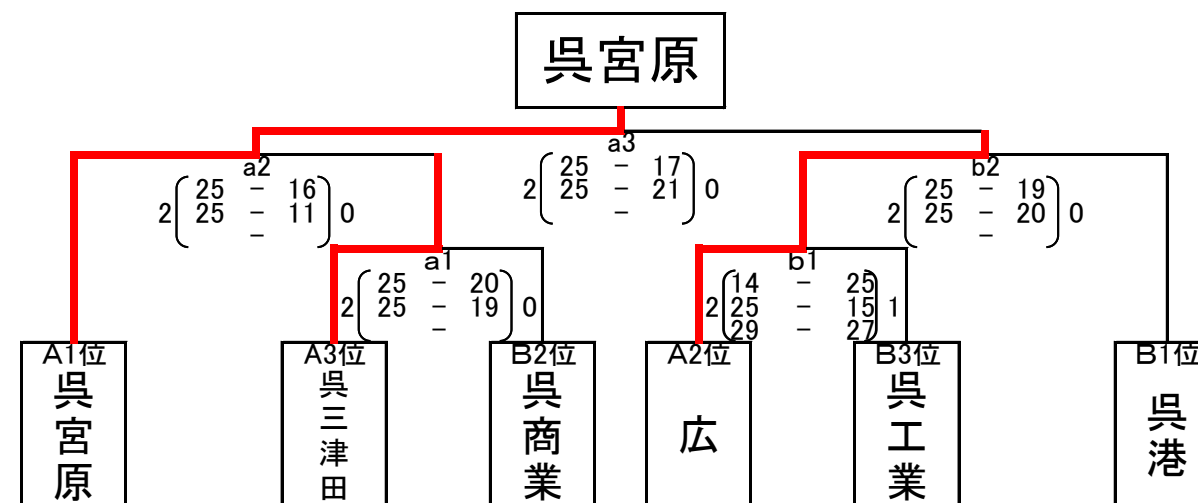

令和5年度広島県高等学校新人バレーボール選手権大会呉地区大会（男子）

令和5年12月23日（土）・24日（日）

日時	会場	コート	代表者会議	開始式	プロトコル	試合間
12/23(土)	広	A・B	8:45	—	9:30	10分 連続20分
12/24(日)		A・B				

12月23日（土）

【Aグループリーグ戦】

チーム	呉宮原	広	呉三津田	勝	負	得セ	失セ	順位
1 呉宮原		2 (25 - 17) 20 - 25 25 - 23	1 (25 - 15) 26 - 24 -	2	0	4	1	1
4 広	1 - 2		2 (25 - 22) 19 - 25 25 - 22	1	1	3	3	2
5 呉三津田	0 - 2	1 - 2		0	2	1	4	3

【Bグループリーグ戦】

チーム	呉港	呉商業	呉工業	勝	負	得セ	失セ	順位
2 呉港		2 (25 - 12) 25 - 20 -	0 (25 - 8) 25 - 12 -	2	0	4	0	1
3 呉商業	0 - 2		2 (26 - 24) 25 - 23 -	1	1	2	2	2
6 呉工業	0 - 2	0 - 2		0	2	0	4	3

Aコート			Bコート			
補助員	主・副審	試合チーム	試合順	試合チーム	主・副審	補助員
広	広・派遣	呉宮原 - 呉三津田	1	呉港 - 呉工業	呉商業	呉商業
呉宮原	呉宮原・派遣	広 - 呉三津田	2	呉商業 - 呉工業	呉港	呉港
呉三津田	呉三津田	呉宮原 - 広	3	呉港 - 呉商業	呉工業	呉工業

※試合順 (A1→B1) → (A2→B2) → (A3→B3)

順位	1位	2位	3位	4位
	呉宮原	広	呉港	呉三津田
ポイント	4	3	2	1

* 新人戦県大会は上位5校までが出場権を得る。

* 中国高校選手権呉地区大会は本大会上位5校までをシードとする。

12月24日（日）【決勝トーナメント】

試合順	主・副審	補助員	試合順	主・副審	補助員
a1	A1位・(派遣)	A1位	b1	B1位・(派遣)	B1位
a2	a1敗・(派遣)	a1敗	b2	b1敗・(派遣)	b1敗
a3	a2敗・(派遣)	a2敗	b3	b2敗・(派遣)	b2敗
a4	a3両	a3敗			