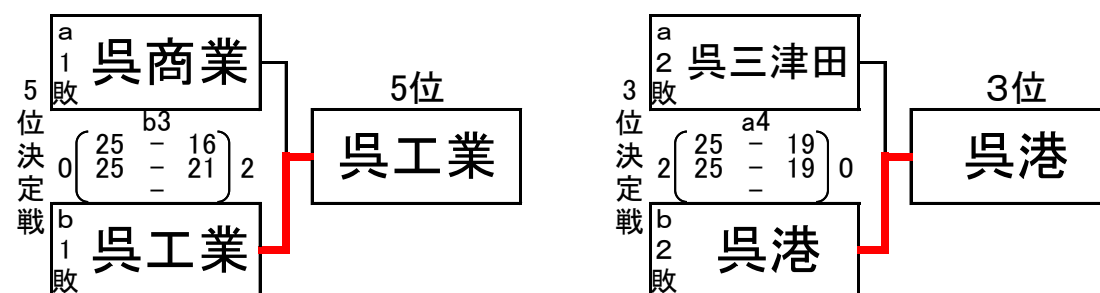

令和5年度広島県高等学校新人バレーボール選手権大会呉地区大会（男子）

令和5年12月23日（土）・24日（日）

日時	会場	コート	代表者会議	開始式	プロトコル	試合間
12/23(土)	広	A・B	8:45	—	9:30	10分 連続20分
12/24(日)		A・B				

12月23日（土）

【Aグループリーグ戦】

チーム	呉宮原	広	呉三津田	勝	負	得セ	失セ	順位
1 呉宮原		2 (25 - 17) 20 - 25 25 - 23	1 (25 - 15) 26 - 24 -	2	0	4	1	1
4 広	1 - 2		2 (25 - 22) 19 - 25 25 - 22	1	1	3	3	2
5 呉三津田	0 - 2	1 - 2		0	2	1	4	3

【Bグループリーグ戦】

チーム	呉港	呉商業	呉工業	勝	負	得セ	失セ	順位
2 呉港		2 (25 - 12) 25 - 20 -	0 (25 - 8) 25 - 12 -	2	0	4	0	1
3 呉商業	0 - 2		2 (26 - 24) 25 - 23 -	1	1	2	2	2
6 呉工業	0 - 2	0 - 2		0	2	0	4	3

Aコート			Bコート			
補助員	主・副審	試合チーム	試合順	試合チーム	主・副審	補助員
広	広・派遣	呉宮原 - 呉三津田	1	呉港 - 呉工業	呉商業	呉商業
呉宮原	呉宮原・派遣	広 - 呉三津田	2	呉商業 - 呉工業	呉港	呉港
呉三津田	呉三津田	呉宮原 - 広	3	呉港 - 呉商業	呉工業	呉工業

※試合順 (A1→B1) → (A2→B2) → (A3→B3)

順位	1位	2位	3位	4位
	呉宮原	広	呉港	呉三津田
ポイント	4	3	2	1

* 新人戦県大会は上位5校までが出場権を得る。

* 中国高校選手権呉地区大会は本大会上位5校までをシードとする。

12月24日（日）【決勝トーナメント】

試合順	主・副審	補助員	試合順	主・副審	補助員
a1	A1位・(派遣)	A1位	b1	B1位・(派遣)	B1位
a2	a1敗・(派遣)	a1敗	b2	b1敗・(派遣)	b1敗
a3	a2敗・(派遣)	a2敗	b3	b2敗・(派遣)	b2敗
a4	a3両	a3敗			

※試合順

(a1→b1) → (a2→b2) → (a3→b3) → a4